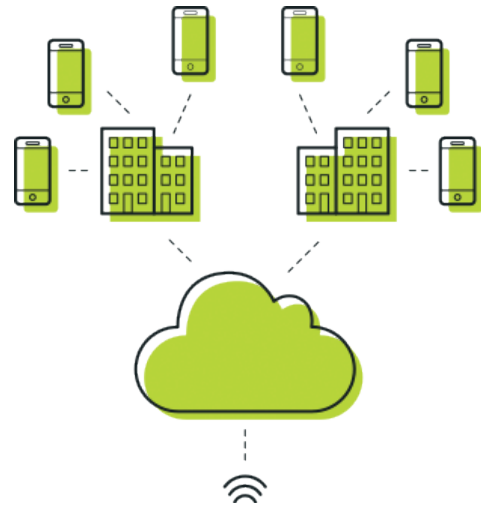

M2M TELEMATIK

Internet of things (IoT) är ett samlingsbegrepp för den utveckling som innebär att maskiner, fordon, gods, hushållsapparater, kläder och andra saker, förses med små inbyggda sensorer och datorer. 50 miljarder enheter beräknas vara uppkopplade i världen år 2020.

För att kommunicera mellan enheterna används M2M-abonnemang (Machine to machine) och vanliga sim-kort med möjlighet att skicka data. Produkterna kräver en stabil och kostnadseffektiv uppkoppling med bra täckning.